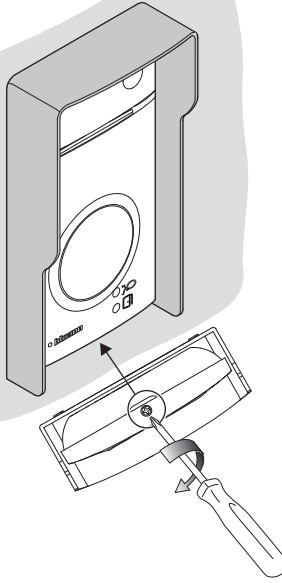

Nota: Non è possibile installare il tetto anti pioggia assieme all'accessorio da incasso 343061

Note: The rainshield cannot be installed with the flush mounted accessory 343061

Note: la visière anti-pluie ne peut pas être installée avec l'accessoire d'encastrement 343061.

Nota: Não é possível instalar a aba de proteção da chuva junto com o acessório 343061 a encaixar

- Smontaggio
- Disassembling
- Démontage
- Demontage

- Desmontaje
- Demontage
- Desmontagem

1

2

3

4

5