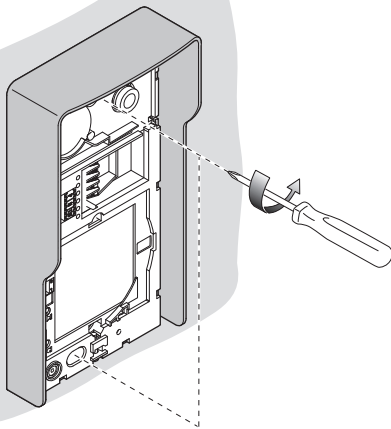

- L'accessorio 343051 contribuisce ad aumentare la protezione del posto esterno verso gli agenti atmosferici
- The accessory 343051 increases the entrance panel protection from atmospheric agents.
- L'accessoire 343051 permet mieux protéger le poste externe des intempéries.
- Das Zubehör 343051 schützt die Türstation vor Witterungen.
- El accesorio 343051 aumenta la protección de la placa exterior contra los agentes atmosféricos.
- Het accessoire 343051 verhoogt de bescherming van de buitenposten tegen weersinvloeden
- O acessório 343051 ajuda a aumentar a proteção da unidade externa em relação aos agentes atmosféricos

Nota: Non è possibile installare il tetto anti pioggia assieme all'accessorio da incasso 343061

Note: The rainshield cannot be installed with the flush mounted accessory 343061

Note: la visière anti-pluie ne peut pas être installée avec l'accessoire d'encastrement 343061.

Anmerkung: Das Regendach kann nicht mit dem Zubehör 343061 der UP-Montage installiert werden.

Nota: No se puede instalar la visera antilluvia con el accesorio de empotrar 343061.

Opmerking: Met het inbouwaccessoire 343061 kan het regenscherm niet geïnstalleerd worden

Nota: Não é possível instalar a aba de proteção da chuva junto com o acessório 343061 a encaixar

- Smontaggio
- Disassembling
- Démontage
- Demontage

- Desmontaje
- Demontage
- Desmontagem

1

2

3

4

5