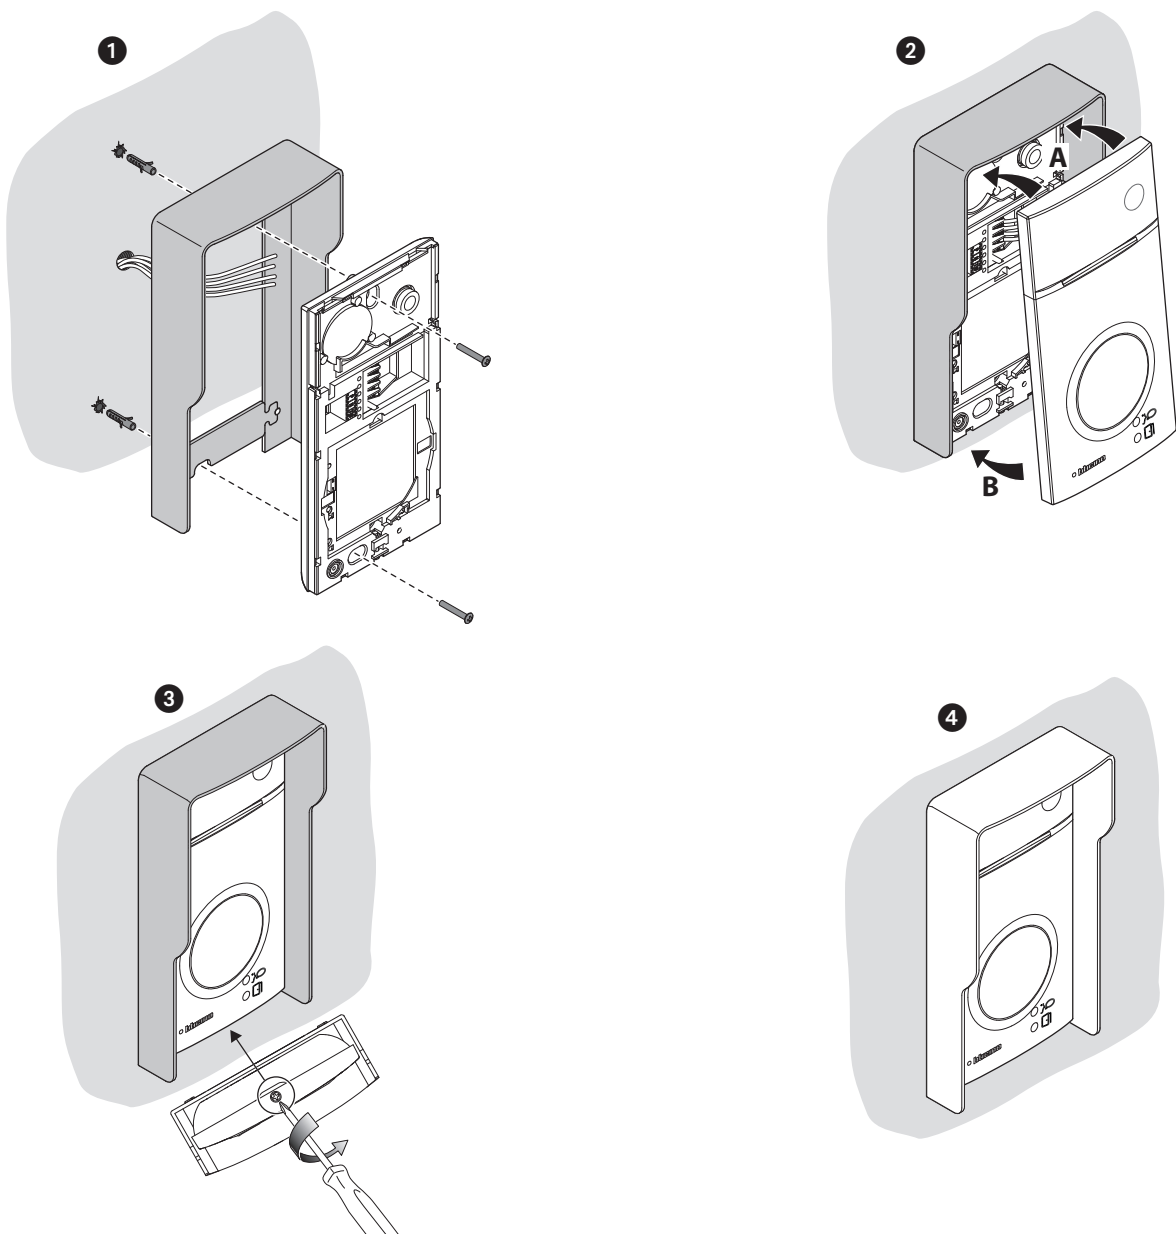

- L'accessorio 343051 contribuisce ad aumentare la protezione del posto esterno verso gli agenti atmosferici
- The accessory 343051 increases the entrance panel protection from atmospheric agents.
- L'accessoire 343051 permet mieux protéger le poste externe des intempéries.
- Das Zubehör 343051 schützt die Türstation vor Witterungen.
- El accesorio 343051 aumenta la protección de la placa exterior contra los agentes atmosféricos.
- Het accessoire 343051 verhoogt de bescherming van de buitenposten tegen weersinvloeden
- O acessório 343051 ajuda a aumentar a proteção da unidade externa em relação aos agentes atmosféricos

Nota: Non è possibile installare il tetto anti pioggia assieme all'accessorio da incasso 343061

Note: The rainshield cannot be installed with the flush mounted accessory 343061

Note: la visière anti-pluie ne peut pas être installée avec l'accessoire d'encastrement 343061.

Anmerkung: Das Regendach kann nicht mit dem Zubehör 343061 der UP-Montage installiert werden.

Nota: No se puede instalar la visera antilluvia con el accesorio de empotrar 343061.

Opmerking: Met het inbouwaccessoire 343061 kan het regenscherm niet geïnstalleerd worden

Nota: Não é possível instalar a aba de proteção da chuva junto com o acessório 343061 a encaixar